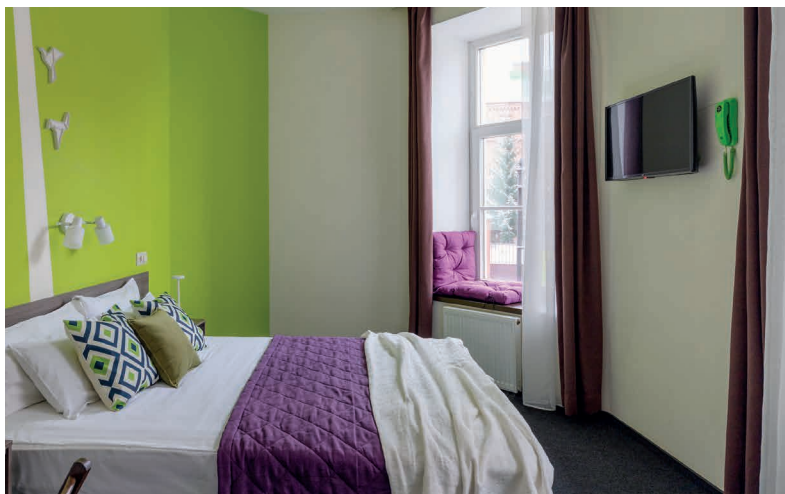

STATION

Лиговский проспект, 1

L1 ★★★

Площадь Восстания, Чернышевская

105 номеров

Московский вокзал 2 км, Аэропорт 23 км

229 человек

Невский проспект, Некрасовский сад,
Таврический сад, Воскресенская набережная