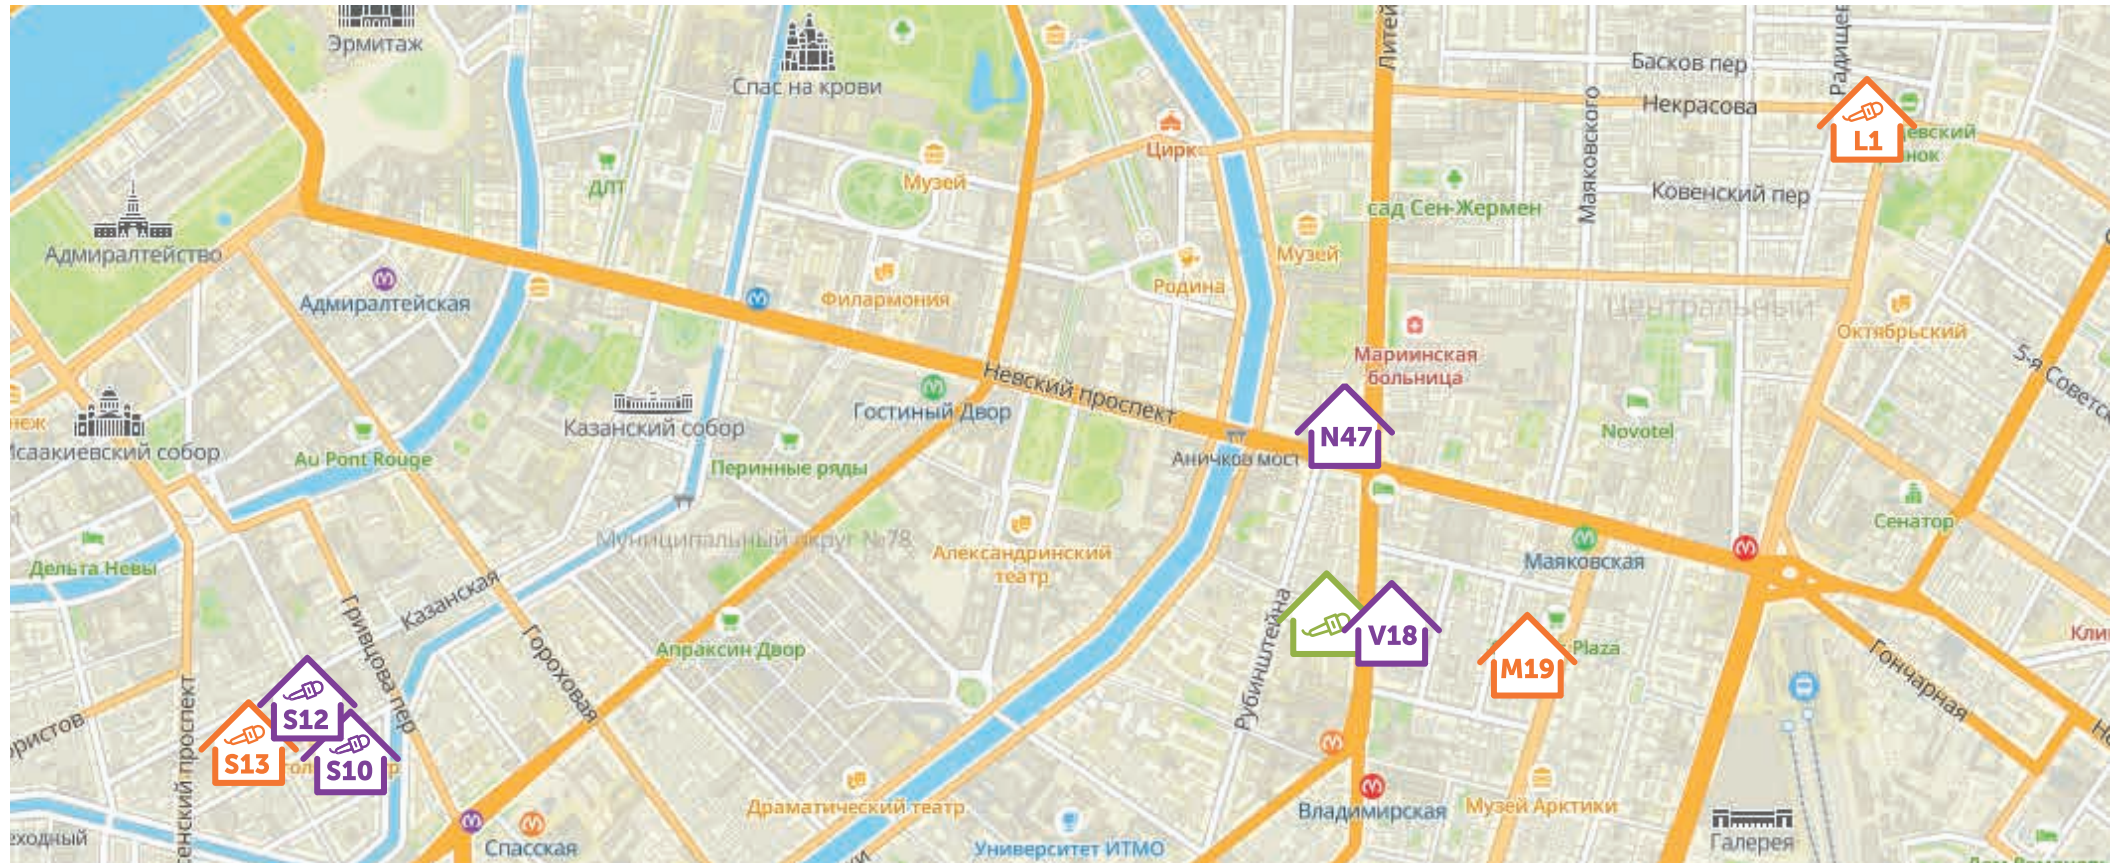

# г. Санкт-Петербург

# STATION

Premier V18 ★★★★★

Владимирский проспект, 18\2

 Владимирская, Достоевская

 Московский вокзал 2 км, Аэропорт 22 км

 Музей Достоевского, музей Арктики и Антарктики, театр БДТ, театр им. Ленсовета

**56 номеров**