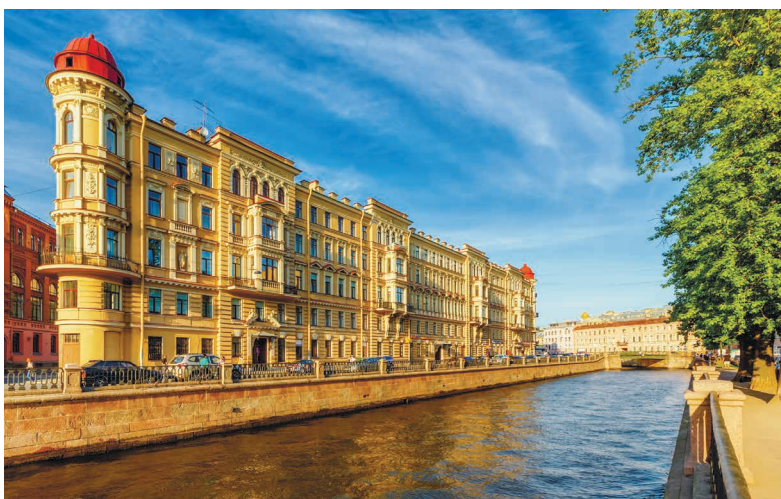

# STATION

S13 ★★★

ул. Казначейская, 6/13

 Садовая, Сенная, Спасская

 Московский вокзал 5 км, Аэропорт 19 км

 Юсуповский сад, Набережная канала Грибоедова, Мариинский театр, дом Раскольникова, Львиный мост

**57 номеров**