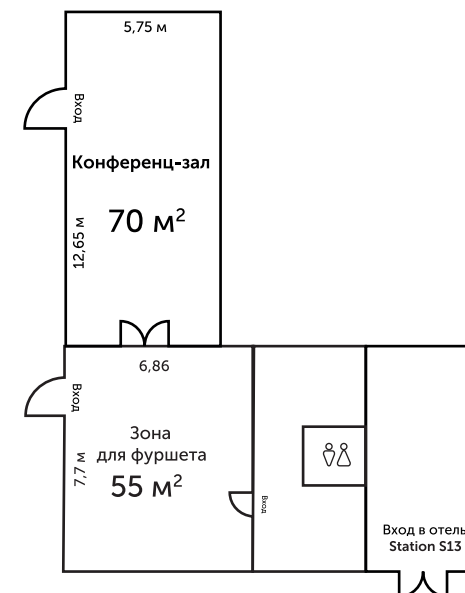

Конференц-зал «Ллофт»

Столярный пер, 13

09:00 - 22:00

70м²
50 человек