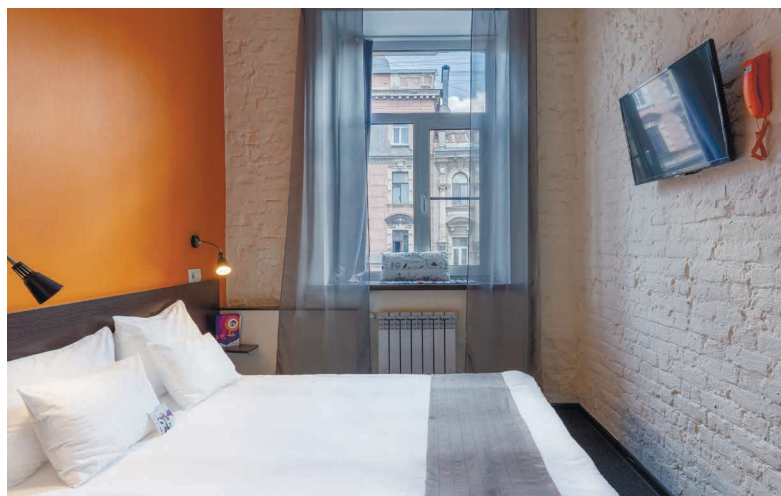

 Номера площадью от 12 м<sup>2</sup> до 20 м<sup>2</sup>

 Размещение: 14 Бюджет  
60 Стандарт\7 Комфорт

 Бесплатный Wi-Fi

 ЖК / Спутниковое ТВ (SAT TV)

 Чай и кофе 24\7

Конференц-залы  
г. Санкт-Петербург

 **STATION**