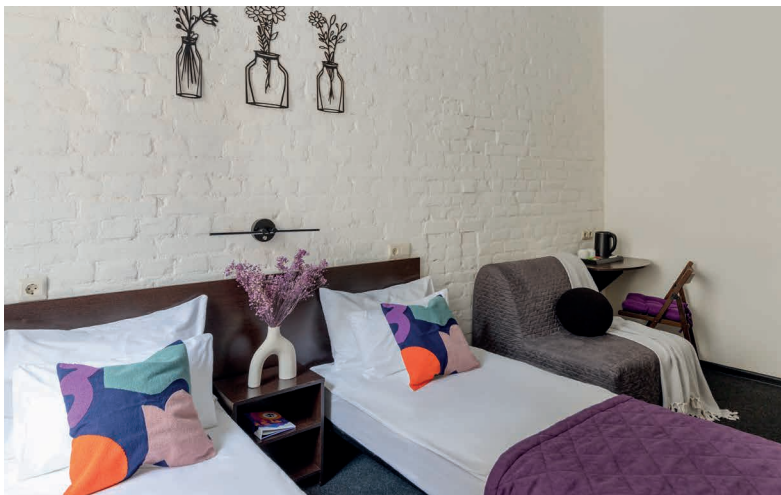

STATION

S13 ★★★

ул. Казначейская, 6/13

Садовая, Сенная, Спасская

Московский вокзал 5 км, Аэропорт 19 км

Юсуповский сад, Набережная канала Грибоедова, Мариинский театр, дом Раскольникова, Львиный мост

57 номеров

124 человека

Номера площадью от 12 м² до 20 м²

Размещение:
52 Стандарт\5 Комфорт

Кондиционирование

Бесплатный Wi-Fi

ЖК / Спутниковое ТВ (SAT TV)

Чай и кофе 24\7

Лифт

Размещение с животными