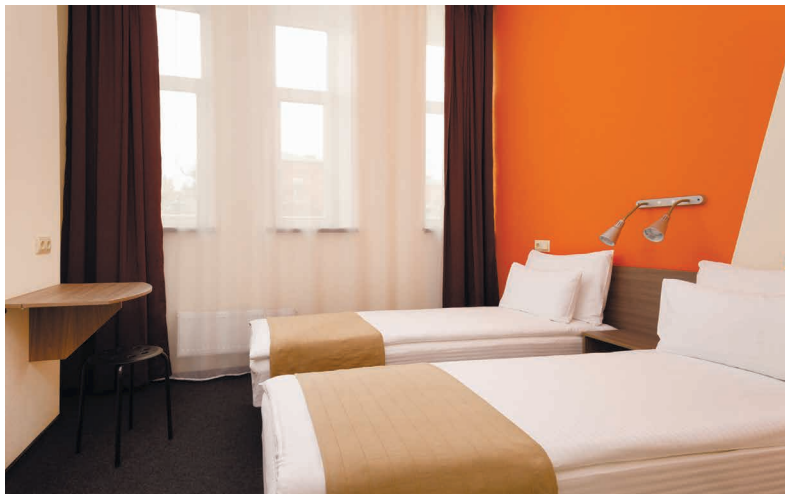

STATION

Лиговский проспект, 1

L1 ★★★

Площадь Восстания, Чернышевская

105 номеров

Московский вокзал 2 км, Аэропорт 23 км

229 человек

Невский проспект, Некрасовский сад,
Таврический сад, Воскресенская набережная

Номера площадью от 12 м2 до 20 м2

Размещение: 13 Бюджет\11 Атриум
26 Мансарда\53 Стандарт\2 Комфорт

Кондиционирование

Бесплатный Wi-Fi

ЖК / Спутниковое ТВ (SAT TV)

Чай и кофе 24\7

Лифт

Размещение с животными