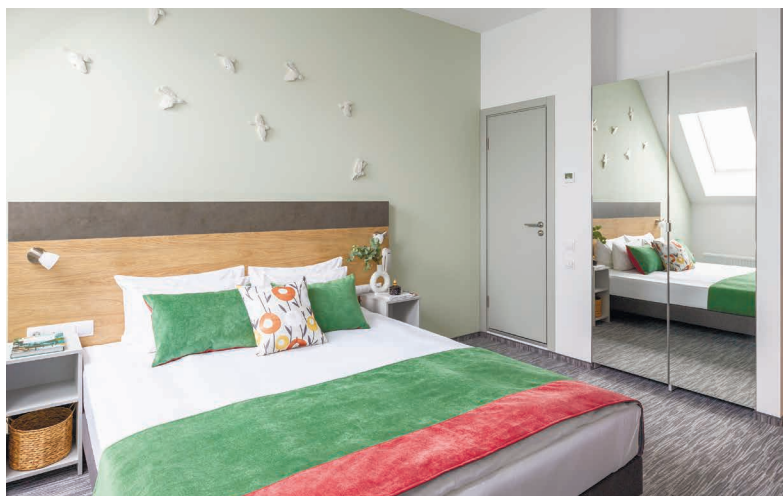

Столярный переулок, 10-12

STATION

Premier S12 ★★★★★

54 номера

121 человек

Садовая, Сенная, Спасская

Московский вокзал 4 км, Аэропорт 19 км

Набережная канала Грибоедова,
Мариинский театр, Остров Новая Голландия

Номера площадью от 15 м² до 23 м²

Размещение: 29 Классик
16 Эклектик\9 Модерн

Кондиционирование

Холодильник

Бесплатный Wi-Fi

ЖК / Спутниковое ТВ (SAT TV)

Чай и кофе бесплатно 24\7

Лифт

Халат и тапочки

Чайная станция

Индивидуальная косметика

Сейф